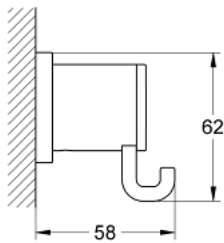

40 284 000 **ALLURE ROBE HOOK**

PRODUCT DESCRIPTION

- Colour: chrome
- material: metal
- concealed fastening
- GROHE LongLife finish

Pure Freude
an Wasser

40 284 000 **ALLURE ROBE HOOK**

Zu diesem Produkt gibt es
keine Ersatzteile mehr.