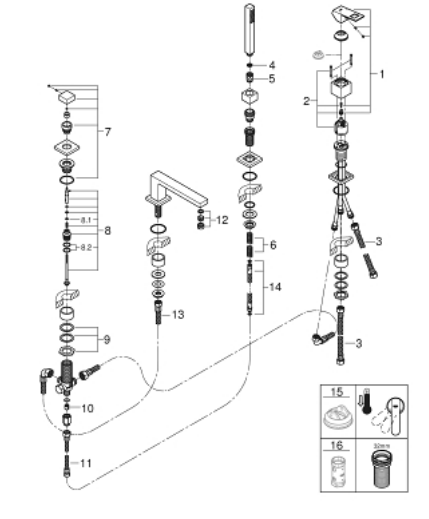

## 19 897 001 EUROCUBE 4-HOLE SINGLE LEVER BATH COMBINATION

### SELECT SPARE PART: , March 2019 – now

- 1: Lever (Spare part-nr. 46782000)
  - 2: Cartridge (Spare part-nr. 46048000)
  - 3: Tube (Spare part-nr. 07227000)
  - 4: Dirt strainer (Spare part-nr. 0700200M)
  - 5: Cone nut (Spare part-nr. 08864000)
  - 6: Compression spring (Spare part-nr. 00869000)
  - 7: Diverter knob (Spare part-nr. 48126000)
  - 8: Diverter (Spare part-nr. 45443000)
  - 8.1: O-ring  $\varnothing 6 \times \varnothing 2$  (Spare part-nr. 0128300M)
  - 8.2: Seat washer (Spare part-nr. 0120500M)
  - 9: Repl.kit f.shank fastening 3/4" (Spare part-nr. 45444000)
  - 10: Non-return valve (Spare part-nr. 08565000)
  - 11: Tube (Spare part-nr. 07300000)
  - 12: Mousseur (Spare part-nr. 13922000)
  - 13: Tube (Spare part-nr. 48018000)
  - 14: Metal hose (Spare part-nr. 28146000)
  - 15: Temperature limiter (Spare part-nr. 46375000)\*
  - 16: Socket spanner (Spare part-nr. 19332000)\*
- \* Optional accessories